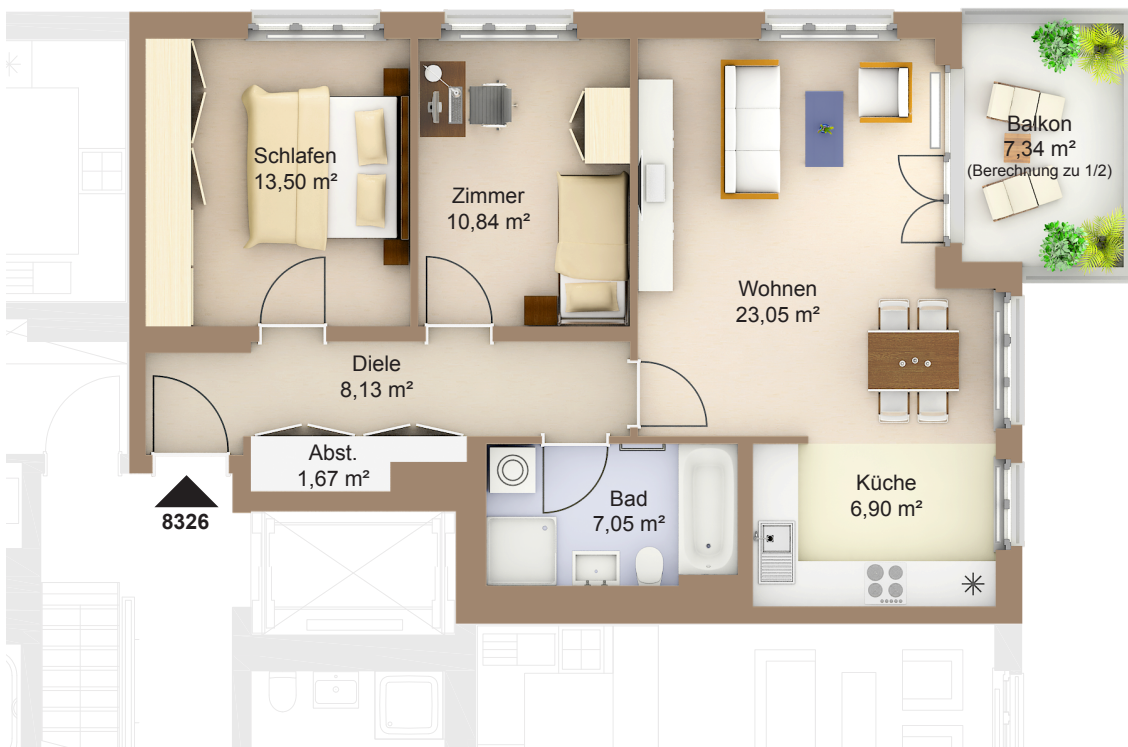

WOHNEN AM WESTPARK

Faberstraße 8c
81373 München

5.OG vorne links
2-Zimmer-Wohnung

Fläche ca. 74,81 m²

0 1m 2m 3m 4m 5m

Flächenangaben nicht verbindlich / Möblierung und Küchenplan nur zu Darstellungszwecken / Änderungen vorbehalten

1 : 100 Maßstäblichkeit kann druckerabhängig abweichen.

WHG-Nr.: 2201/83/8326