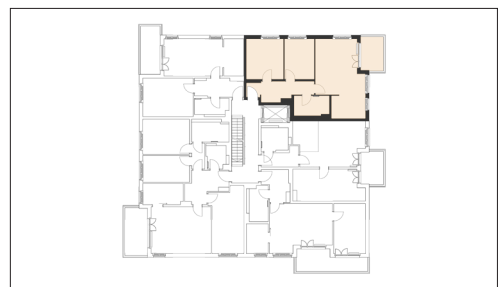

WOHNEN AM WESTPARK

Faberstraße 8c
81373 München

5.OG vorne links
2-Zimmer-Wohnung

Fläche ca. 74,81 m²

0 1m 2m 3m 4m 5m

Flächenangaben nicht verbindlich / Möblierung und Küchenplan nur zu Darstellungszwecken / Änderungen vorbehalten

1 : 100 Maßstäblichkeit kann druckerabhängig abweichen.

WHG-Nr.: 2201/83/8326