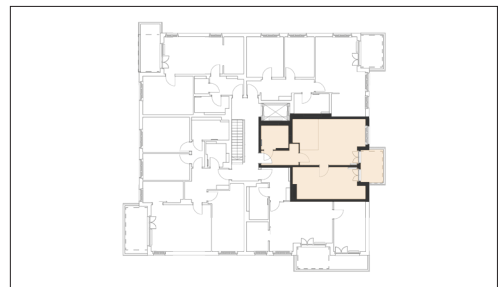

WOHNEN AM WESTPARK

Faberstraße 8c
81373 München

6.OG Mitte links
2-Zimmer-Wohnung

Fläche ca. 61,65 m²

0 1m 2m 3m 4m 5m

Markise

Flächenangaben nicht verbindlich / Möblierung und Küchenplan nur zu Darstellungszwecken / Änderungen vorbehalten

1 : 100 Maßstäblichkeit kann druckerabhängig abweichen.

WHG-Nr.: 2201/83/8332