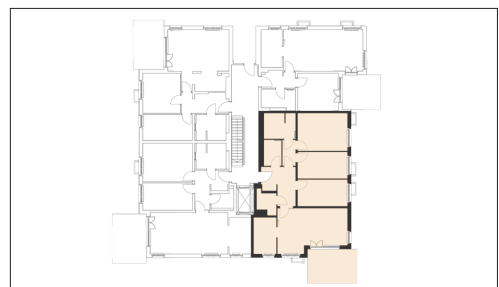

WOHNEN AM WESTPARK

Faberstraße 8d
81373 München

EG links
4-Zimmer-Wohnung

Fläche ca. 109,93 m²

0 1m 2m 3m 4m 5m

Flächenangaben nicht verbindlich / Möblierung und Küchenplan nur zu Darstellungszwecken / Änderungen vorbehalten

1 : 100 Maßstäblichkeit kann druckerabhängig abweichen.

WHG-Nr.: 2201/84/8402