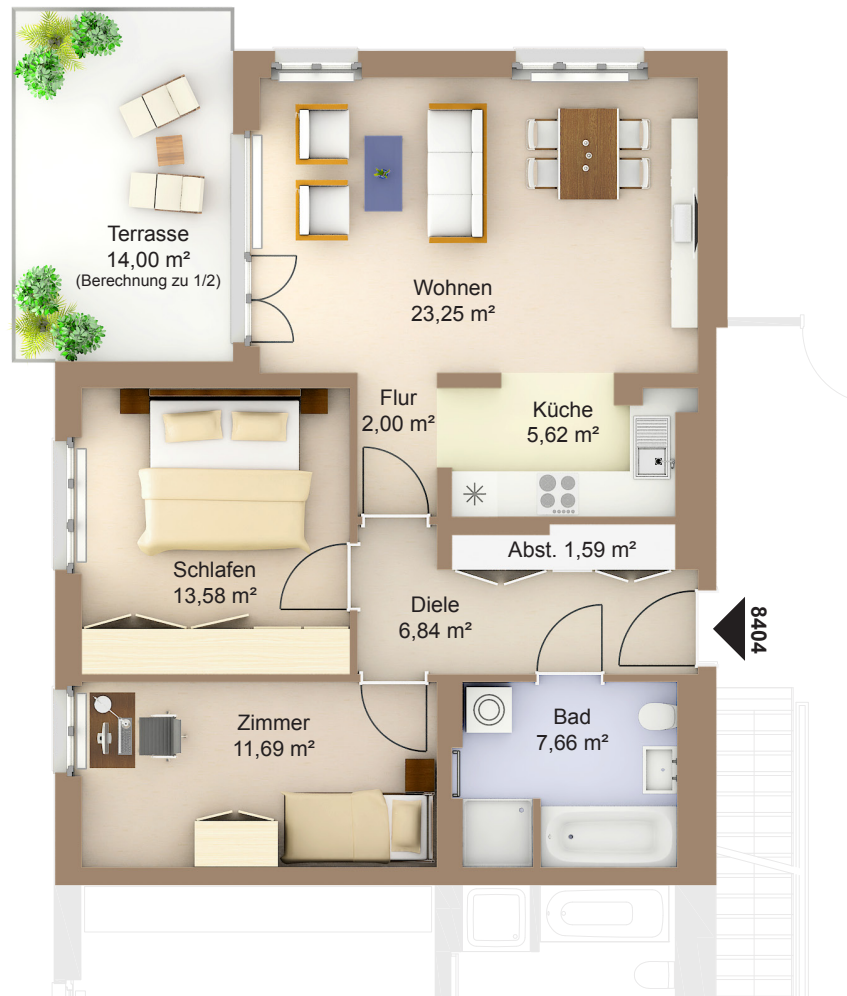

WOHNEN AM WESTPARK

Faberstraße 8d
81373 München

EG vorne rechts
3-Zimmer-Wohnung
Fläche ca. 79,23 m²

0 1m 2m 3m 4m 5m

Flächenangaben nicht verbindlich / Möblierung und Küchenplan nur zu Darstellungszwecken / Änderungen vorbehalten

1 : 100 Maßstäblichkeit kann druckerabhängig abweichen.

WHG-Nr.: 2201/84/8404