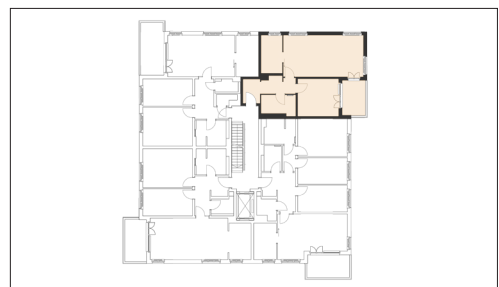

WOHNEN AM WESTPARK

Faberstraße 8d
81373 München

2.OG vorne links
2-Zimmer-Wohnung

Fläche ca. 69,74 m²

0 1m 2m 3m 4m 5m

Flächenangaben nicht verbindlich / Möblierung und Küchenplan nur zu Darstellungszwecken / Änderungen vorbehalten

1 : 100 Maßstäblichkeit kann druckerabhängig abweichen.

WHG-Nr.: 2201/84/8409