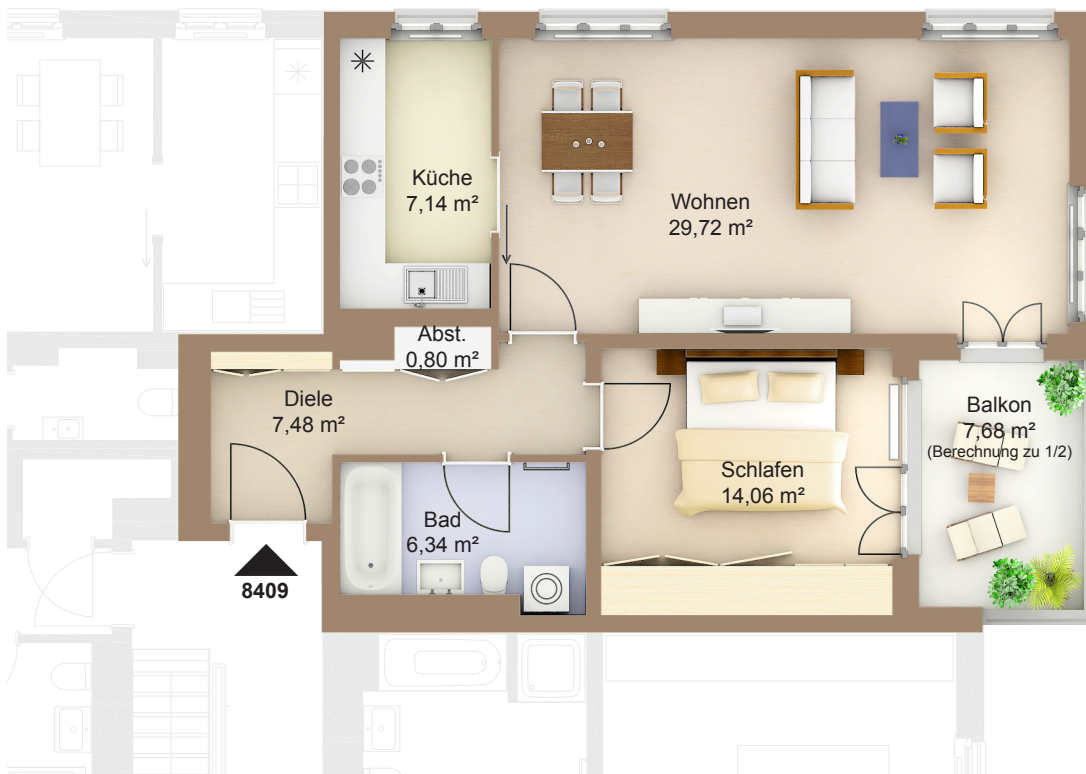

WOHNEN AM WESTPARK

Faberstraße 8d
81373 München

2.OG vorne links
2-Zimmer-Wohnung

Fläche ca. 69,74 m²

0 1m 2m 3m 4m 5m

Flächenangaben nicht verbindlich / Möblierung und Küchenplan nur zu Darstellungszwecken / Änderungen vorbehalten

1 : 100 Maßstäblichkeit kann druckerabhängig abweichen.

WHG-Nr.: 2201/84/8409