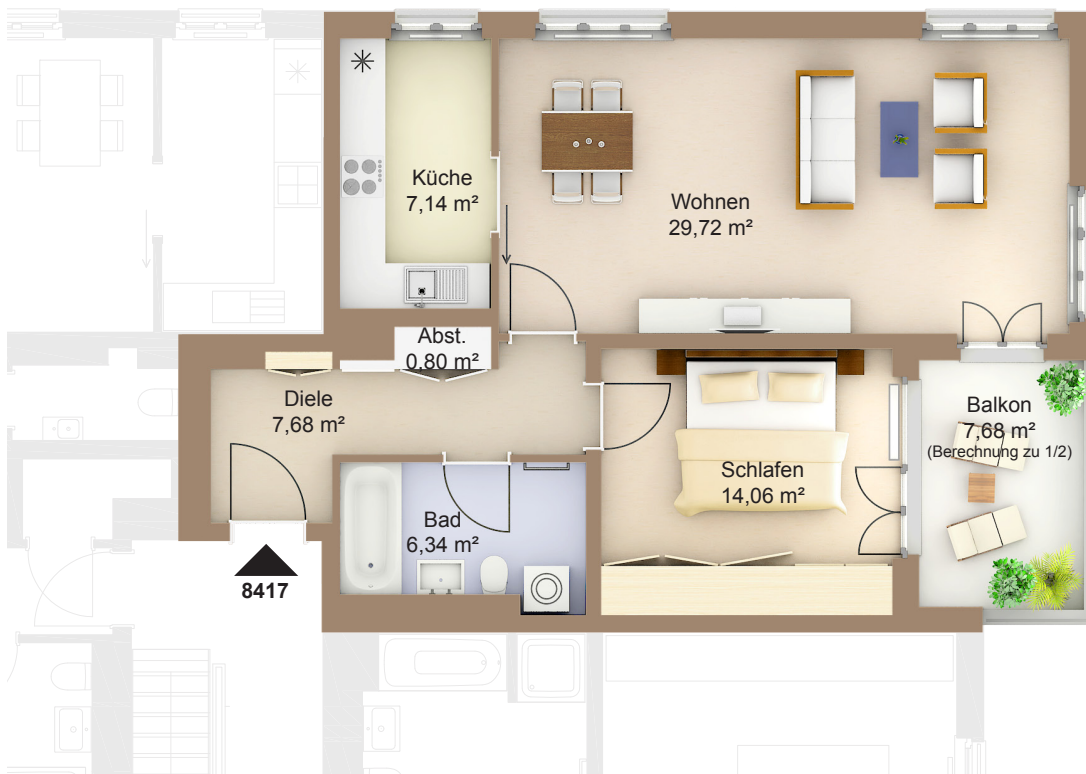

WOHNEN AM WESTPARK

Faberstraße 8d
81373 München

4.OG vorne links
2-Zimmer-Wohnung

Fläche ca. 69,58 m²

0 1m 2m 3m 4m 5m

Flächenangaben nicht verbindlich / Möblierung und Küchenplan nur zu Darstellungszwecken / Änderungen vorbehalten

1 : 100 Maßstäblichkeit kann druckerabhängig abweichen.

WHG-Nr.: 2201/84/8417