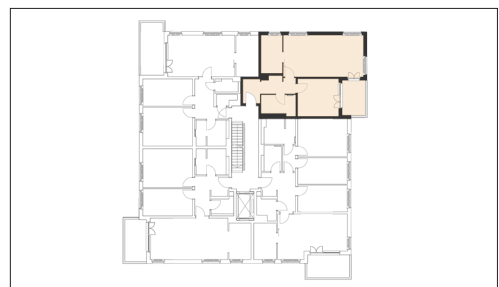

WOHNEN AM WESTPARK

Faberstraße 8d
81373 München

4.OG vorne links
2-Zimmer-Wohnung

Fläche ca. 69,58 m²

0 1m 2m 3m 4m 5m

Flächenangaben nicht verbindlich / Möblierung und Küchenplan nur zu Darstellungszwecken / Änderungen vorbehalten

1 : 100 Maßstäblichkeit kann druckerabhängig abweichen.

WHG-Nr.: 2201/84/8417