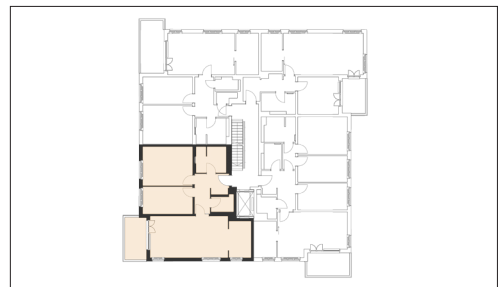

WOHNEN AM WESTPARK

Faberstraße 8d
81373 München

5.OG rechts
3-Zimmer-Wohnung
Fläche ca. 90,26 m²

0 1m 2m 3m 4m 5m

Flächenangaben nicht verbindlich / Möblierung und Küchenplan nur zu Darstellungszwecken / Änderungen vorbehalten

1 : 100 Maßstäblichkeit kann druckerabhängig abweichen.

WHG-Nr.: 2201/84/8423