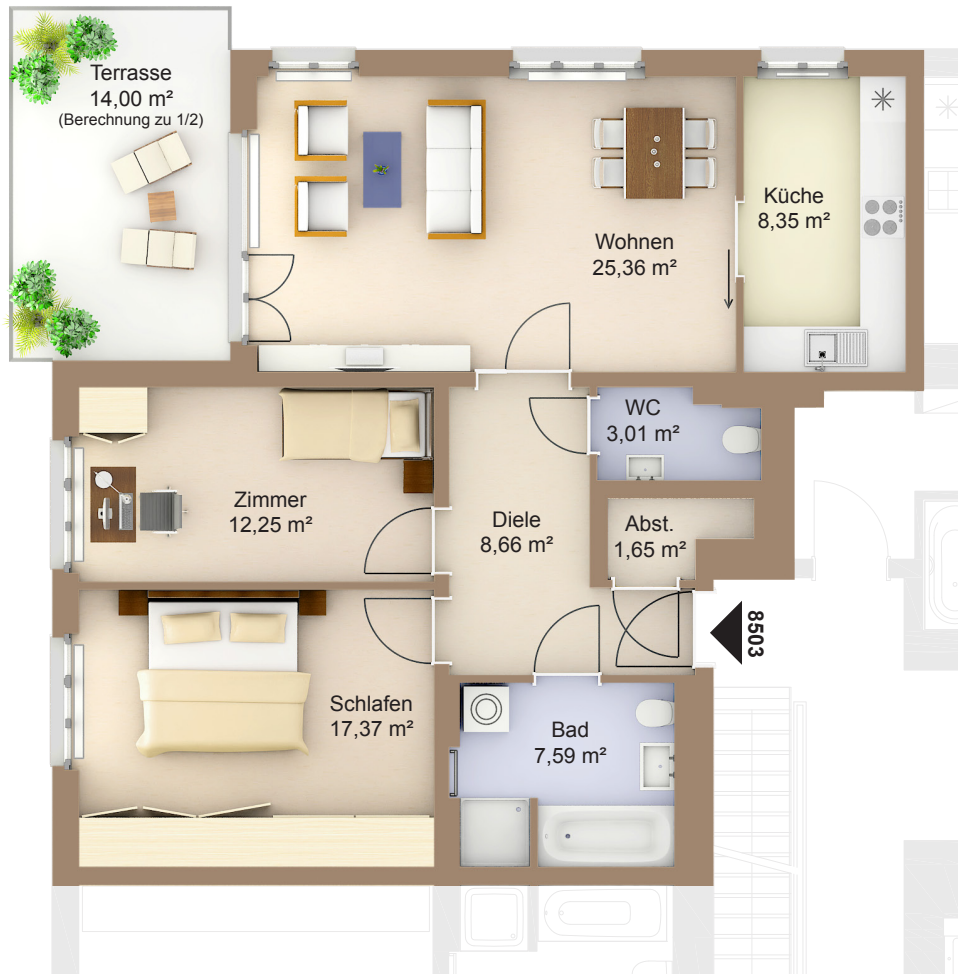

WOHNEN AM WESTPARK

Faberstraße 8e
81373 München

EG rechts
3-Zimmer-Wohnung
Fläche ca. 91,24 m²

0 1m 2m 3m 4m 5m

Flächenangaben nicht verbindlich / Möblierung und Küchenplan nur zu Darstellungszwecken / Änderungen vorbehalten

1 : 100 Maßstäblichkeit kann druckerabhängig abweichen.

WHG-Nr.: 2201/85/8503