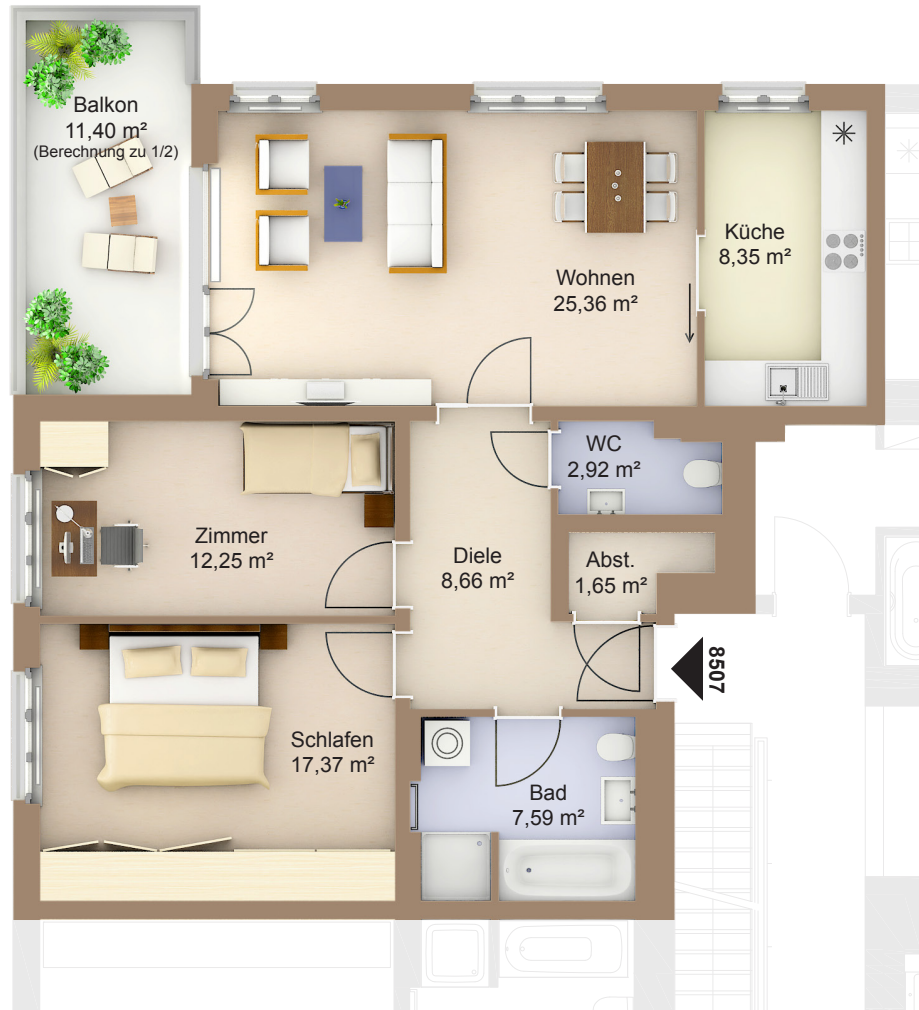

WOHNEN AM WESTPARK

Faberstraße 8e
81373 München

1.OG rechts
3-Zimmer-Wohnung

Fläche ca. 89,85 m²

0 1m 2m 3m 4m 5m

Flächenangaben nicht verbindlich / Möblierung und Küchenplan nur zu Darstellungszwecken / Änderungen vorbehalten

1 : 100 Maßstäblichkeit kann druckerabhängig abweichen.

WHG-Nr.: 2201/85/8507