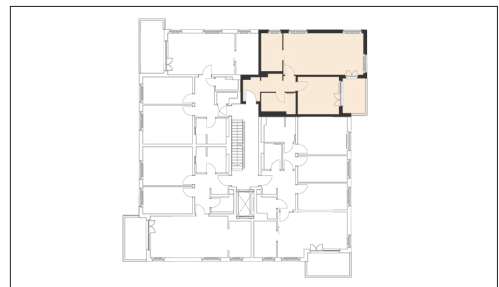

WOHNEN AM WESTPARK

Faberstraße 8e
81373 München

2.OG vorne rechts
2-Zimmer-Wohnung

Fläche ca. 69,95 m²

0 1m 2m 3m 4m 5m

Flächenangaben nicht verbindlich / Möblierung und Küchenplan nur zu Darstellungszwecken / Änderungen vorbehalten

1 : 100 Maßstäblichkeit kann druckerabhängig abweichen.

WHG-Nr.: 2201/85/8512