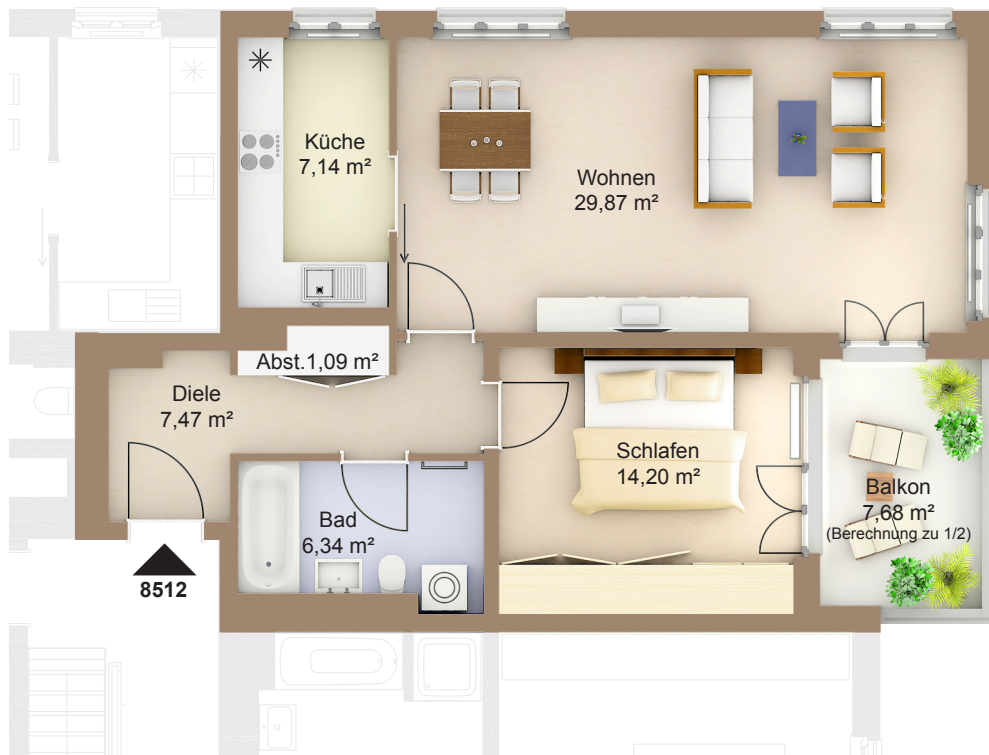

WOHNEN AM WESTPARK

Faberstraße 8e
81373 München

2.OG vorne rechts
2-Zimmer-Wohnung

Fläche ca. 69,95 m²

0 1m 2m 3m 4m 5m

Flächenangaben nicht verbindlich / Möblierung und Küchenplan nur zu Darstellungszwecken / Änderungen vorbehalten

1 : 100 Maßstäblichkeit kann druckerabhängig abweichen.

WHG-Nr.: 2201/85/8512