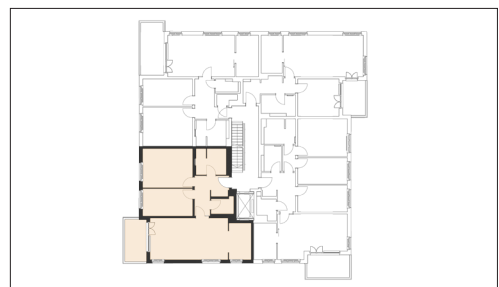

# WOHNEN AM WESTPARK

Faberstraße 8e  
81373 München

3.OG links  
3-Zimmer-Wohnung  
Fläche ca. 90,69 m<sup>2</sup>

0 1m 2m 3m 4m 5m

Flächenangaben nicht verbindlich / Möblierung und Küchenplan nur zu Darstellungszwecken / Änderungen vorbehalten

1 : 100 Maßstäblichkeit kann druckerabhängig abweichen.

WHG-Nr.: 2201/85/8514