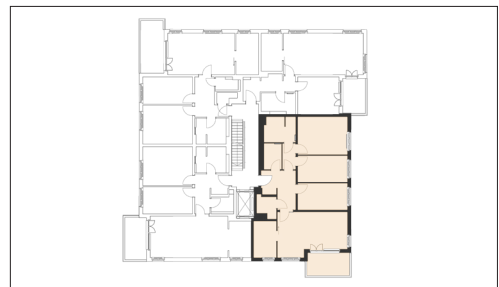

WOHNEN AM WESTPARK

Faberstraße 8e
81373 München

4.OG vorne links
4-Zimmer-Wohnung

Fläche ca. 106,46 m²

0 1m 2m 3m 4m 5m

Flächenangaben nicht verbindlich / Möblierung und Küchenplan nur zu Darstellungszwecken / Änderungen vorbehalten

1 : 100 Maßstäblichkeit kann druckerabhängig abweichen.

WHG-Nr.: 2201/85/8517