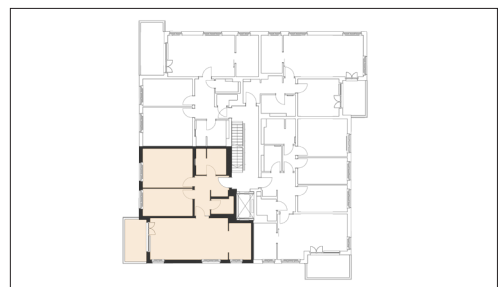

WOHNEN AM WESTPARK

Faberstraße 8e
81373 München

5.OG links
3-Zimmer-Wohnung
Fläche ca. 90,26 m²

0 1m 2m 3m 4m 5m

Flächenangaben nicht verbindlich / Möblierung und Küchenplan nur zu Darstellungszwecken / Änderungen vorbehalten

1 : 100 Maßstäblichkeit kann druckerabhängig abweichen.

WHG-Nr.: 2201/85/8522