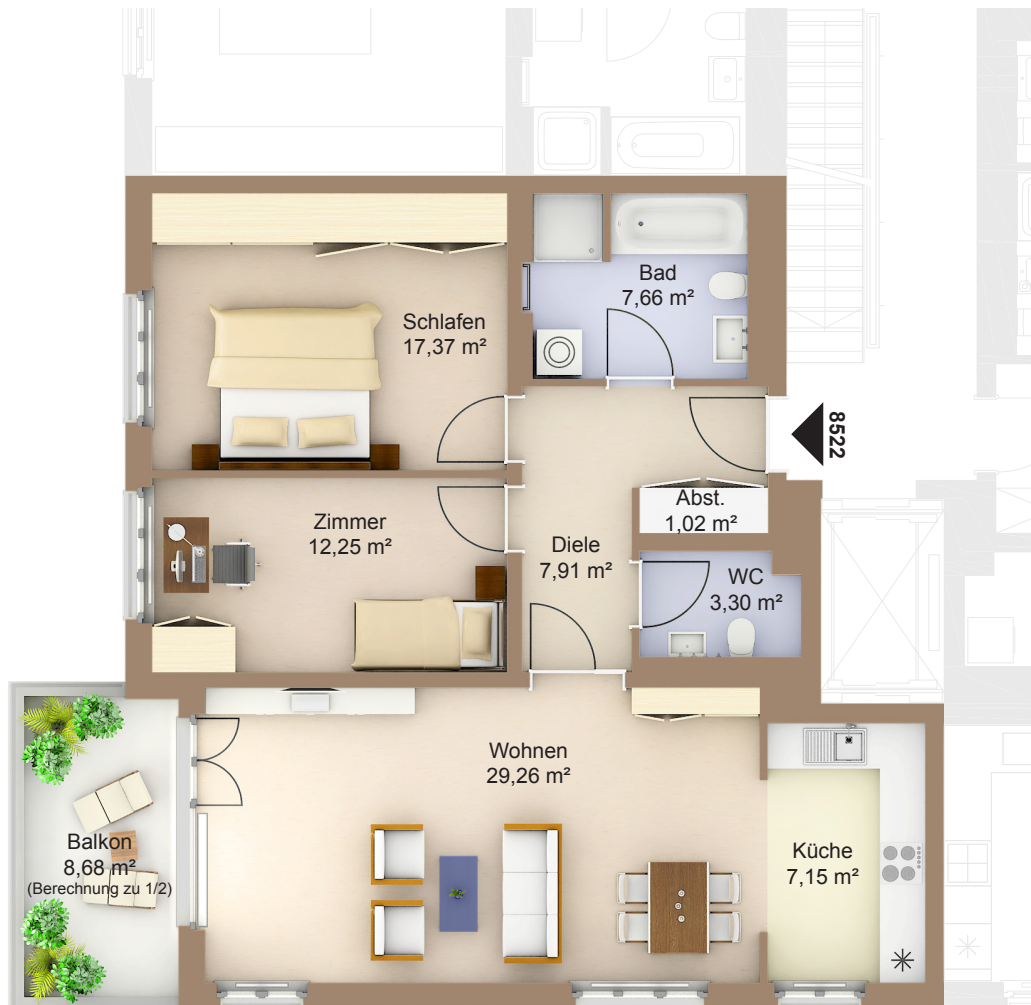

WOHNEN AM WESTPARK

Faberstraße 8e
81373 München

5.OG links
3-Zimmer-Wohnung
Fläche ca. 90,26 m²

0 1m 2m 3m 4m 5m

Flächenangaben nicht verbindlich / Möblierung und Küchenplan nur zu Darstellungszwecken / Änderungen vorbehalten

1 : 100 Maßstäblichkeit kann druckerabhängig abweichen.

WHG-Nr.: 2201/85/8522