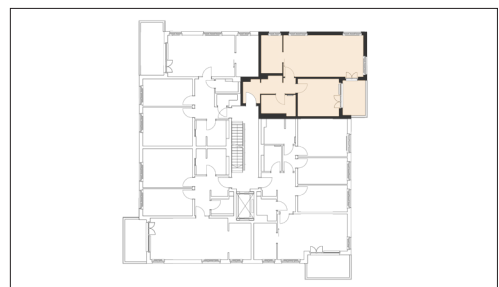

# WOHNEN AM WESTPARK

Faberstraße 8e  
81373 München

5.OG vorne rechts  
2-Zimmer-Wohnung  
Fläche ca. 69,72 m<sup>2</sup>

0 1m 2m 3m 4m 5m

Flächenangaben nicht verbindlich / Möblierung und Küchenplan nur zu Darstellungszwecken / Änderungen vorbehalten

1 : 100 Maßstäblichkeit kann druckerabhängig abweichen.

WHG-Nr.: 2201/85/8524