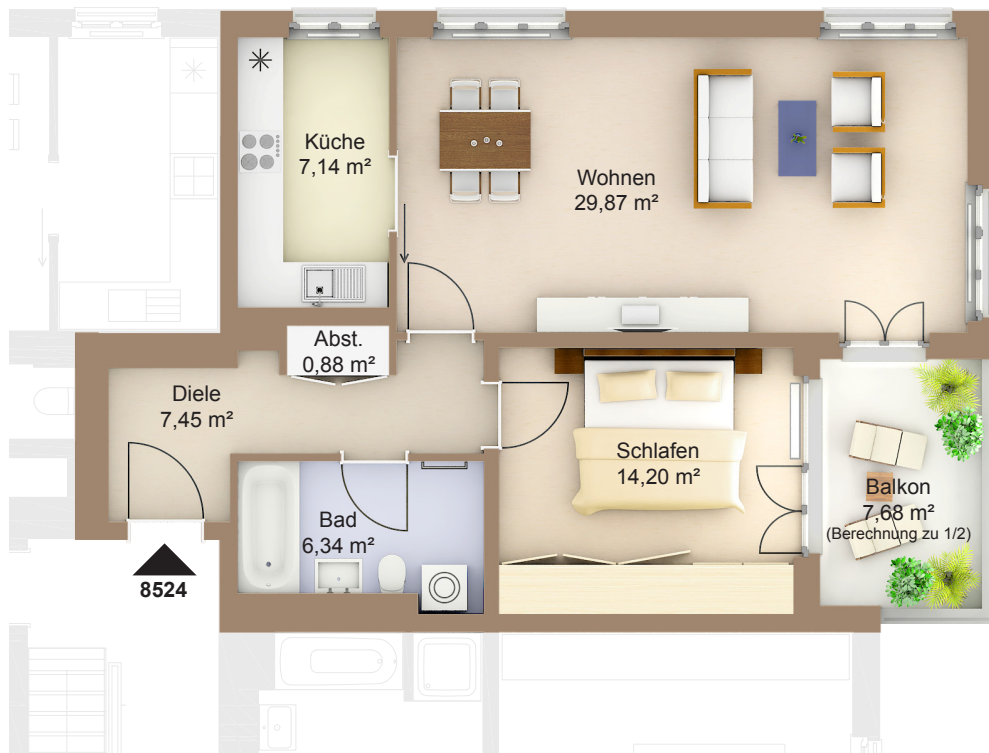

# WOHNEN AM WESTPARK

Faberstraße 8e  
81373 München

5.OG vorne rechts  
2-Zimmer-Wohnung  
Fläche ca. 69,72 m<sup>2</sup>

0 1m 2m 3m 4m 5m

Flächenangaben nicht verbindlich / Möblierung und Küchenplan nur zu Darstellungszwecken / Änderungen vorbehalten

1 : 100 Maßstäblichkeit kann druckerabhängig abweichen.

WHG-Nr.: 2201/85/8524