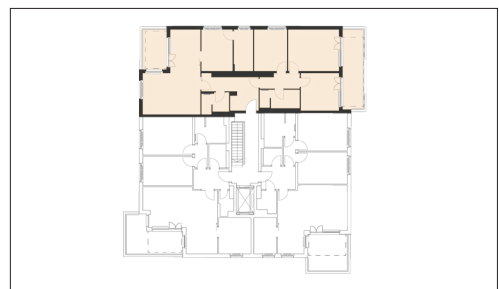

WOHNEN AM WESTPARK

Faberstraße 8e
81373 München

6.OG rechts
4-Zimmer-Wohnung
Fläche ca. 139,59 m²

0 1m 2m 3m 4m 5m

Markise

Flächenangaben nicht verbindlich / Möblierung und Küchenplan nur zu Darstellungszwecken / Änderungen vorbehalten

1 : 100 Maßstäblichkeit kann druckerabhängig abweichen.

WHG-Nr.: 2201/85/8527