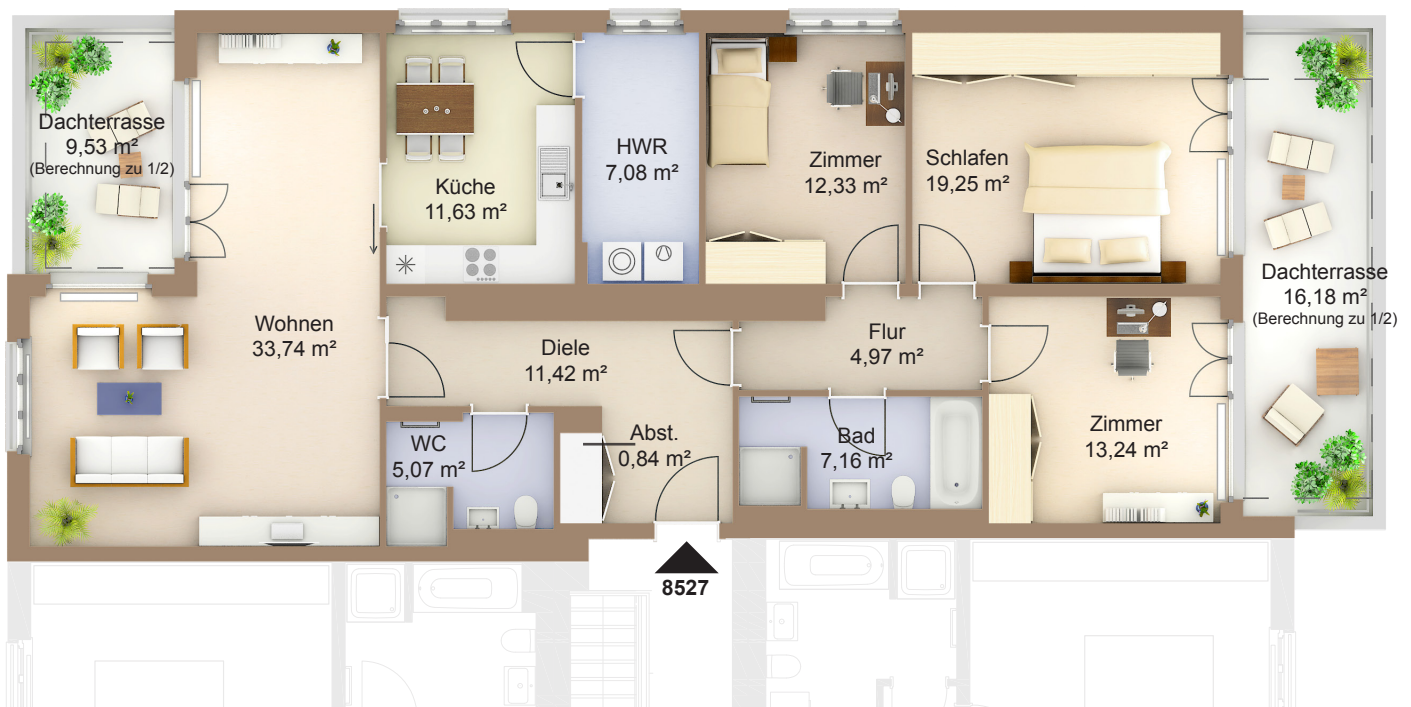

WOHNEN AM WESTPARK

Faberstraße 8e
81373 München

6.OG rechts
4-Zimmer-Wohnung
Fläche ca. 139,59 m²

0 1m 2m 3m 4m 5m

Markise

Flächenangaben nicht verbindlich / Möblierung und Küchenplan nur zu Darstellungszwecken / Änderungen vorbehalten

1 : 100 Maßstäblichkeit kann druckerabhängig abweichen.

WHG-Nr.: 2201/85/8527